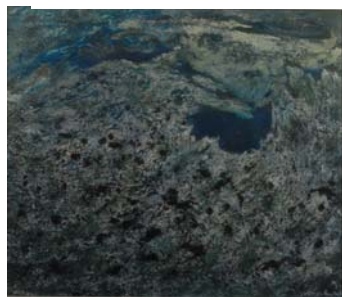

ALLE PARETI

Giorgio Sambonet (Vercelli 1924)
Opere donate al Museo Borgogna dall'artista nel 2008

L'aldilà, 1997
olio su tavola a spatola

La vela nera, 1997
olio su tela a spatola

Coelecanthus, 1997
olio su tavola a spatola

Giulietta e Romeo, 1997
olio su tavola a spatola

Francesco Leale (Caresana, Vercelli 1920 – Vercelli 1998)
Opere donate al Museo Borgogna da Tisbe Maria Clemente nel 2010

Pagliaccio
Pagliaccio con cane bianco
gessi policromi su carta nera

Pagliaccio che perde la testa
Pagliaccio
gessi policromi su carta nera

Pagliaccio con gatto verde
Figura femminile in blu
gessi policromi su carta nera

Pagliaccio con vaso di fiori
Figure
gessi policromi su carta nera