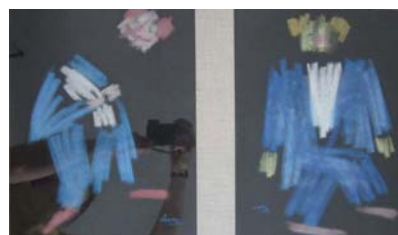

ALLE PARETI

Giorgio Sambonet (Vercelli 1924)
Opere donate al Museo Borgogna dall'artista nel 2008

L'aldilà, 1997
olio su tavola a spatola

La vela nera, 1997
olio su tela a spatola

Coelecanthus, 1997
olio su tavola a spatola

Giulietta e Romeo, 1997
olio su tavola a spatola

Francesco Leale (Caresana, Vercelli 1920 – Vercelli 1998)
Opere donate al Museo Borgogna da Tisbe Maria Clemente nel 2010

Pagliaccio
Pagliaccio con cane bianco
gessi policromi su carta nera

Pagliaccio che perde la testa
Pagliaccio
gessi policromi su carta nera

Pagliaccio con gatto verde
Figura femminile in blu
gessi policromi su carta nera

Pagliaccio con vaso di fiori
Figure
gessi policromi su carta nera

Cosimo Cheone Caiffa (Gallipoli, Lecce 1979)

Mandala, bomboletta spray su legno
immagine riprodotta in negativo visualizzabile in positivo con un filtro fotografico
vincitore del primo Mandala Street Contest, Vercelli 2015